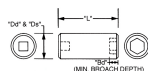

#### 仕様

差込角	1/2" (12.7mm)	サイズ(インチ)	7/8
全長	41mm	ソケット部外径	33mm
ソケット深さ	22mm	材質	クロムモリブデン鋼(黒染め)
角ではなく面で接触することで、より強力なグリップ力を発揮しボルトやナットの角を傷めにくくなっています。			
12ポイント			
最適な硬度・延性・耐久性を実現するために熱処理と焼き戻しが施されています。			