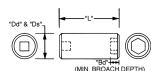

品番 : EA164XA-209

品名 : 1/2"DRx 15/16" インパクトソケット(12角)

販売価格	3,800円(税抜) / 4,180円(税込)		
カタログ価格	3,800円(税抜) / 4,180円(税込)		
在庫数	最新在庫: 0 (2026/07/03 07:56現在)		
商品入数	1	販売単位	個
カタログページ			

仕様

差込角	1/2" (12.7mm)	サイズ(インチ)	15/16
全長	43mm	ソケット部外径	36mm
ソケット深さ	23mm	材質	クロムモリブデン鋼(黒染め)
角ではなく面で接触することで、より強力なグリップ力を発揮しボルトやナットの角を傷めにくくなっています。			
12ポイント			
最適な硬度・延性・耐久性を実現するために熱処理と焼き戻しが施されています。			