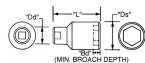

品番 : EA164XA-213

品名 : 1/2"DRx1.3/16" インパクトソケット(12角)

販売価格	5,660円(税抜) / 6,226円(税込)		
カタログ価格	5,660円(税抜) / 6,226円(税込)		
在庫数	最新在庫: 0 (2026/07/03 07:57現在)		
商品入数	1	販売単位	個
カタログページ			

仕様

差込角	1/2" (12.7mm)	サイズ(インチ)	1.3/16
全長	48mm	ソケット部外径	43mm
ソケット深さ	25mm	材質	クロムモリブデン鋼(黒染め)
角ではなく面で接触することで、より強力なグリップ力を発揮しボルトやナットの角を傷めにくくなっています。			
12ポイント			
最適な硬度・延性・耐久性を実現するために熱処理と焼き戻しが施されています。			