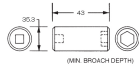

品番：EA164XA-24

品名：1/2"DRx24mm インパクトソケット

販売価格	3,860円(税抜) / 4,246円(税込)		
カタログ価格	3,860円(税抜) / 4,246円(税込)		
在庫数	最新在庫: 4 (2026/07/03 08:02現在)		
商品入数	1	販売単位	個
カタログページ	0471ページ		

仕様

対辺	24mm	差込角	1/2"
外径	35.3mm	全長	43mm
材質	スチール		
ピン固定用			
6ポイント			
接触面積が広くなり、グリップ力と強度が向上します			
オイル仕上げの黒色酸化皮膜			
最高のフィット感と不屈の強度を実現するため、鍛造および機械加工されています			
最適な硬度、延性、耐久性を実現するため、精密な熱処理と焼き戻しが行われています			
開口部のサイズをすばやく判断できるように、読みやすいスタンプパターンが付いています			
水銀不使用			