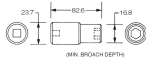

品番 : EA164XB-101

品名 : 1/2"DR x 3/8" インパクトソケット・デューフ

販売価格	1,940円(税抜) / 2,134円(税込)		
カタログ価格	1,940円(税抜) / 2,134円(税込)		
在庫数	最新在庫: 5 (2026/07/03 05:09現在)		
商品入数	1	販売単位	個
カタログページ	0471ページ		

仕様

差込角	1/2"	対辺	3/8"
全長	82.6mm	外径	16.8mm
材質	スチール		
ピン固定用			
6ポイント			
接触面積が広くなり、グリップ力と強度が向上します。			
オイル仕上げの黒色酸化皮膜			
最高のフィット感と不屈の強度を実現するため、鍛造および機械加工されています			
最適な硬度、延性、耐久性を実現するため、精密な熱処理と焼き戻しが行われています			
開口部のサイズをすばやく判断できるように、読みやすいスタンプパターンが付いています			
水銀不使用			