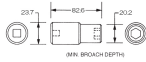

品番 : EA164XB-103

品名 : 1/2"DR x 1/2" インパクトソケット・デューフ°

販売価格	2,010円(税抜) / 2,211円(税込)		
カタログ価格	2,010円(税抜) / 2,211円(税込)		
在庫数	最新在庫: 6 (2026/07/03 05:20現在)		
商品入数	1	販売単位	個
カタログページ	0471ページ		

仕様

差込角	1/2"	対辺	1/2"
全長	82.6mm	外径	20.2mm
材質	スチール		
ピン固定用			
6ポイント			
接触面積が広くなり、グリップ力と強度が向上します。			
オイル仕上げの黒色酸化皮膜			
最高のフィット感と不屈の強度を実現するため、鍛造および機械加工されています			
最適な硬度、延性、耐久性を実現するため、精密な熱処理と焼き戻しが行われています			
開口部のサイズをすばやく判断できるように、読みやすいスタンプパターンが付いています			
水銀不使用			