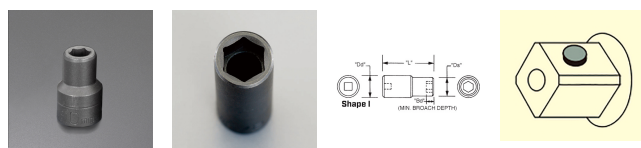

品番 : EA164XB-103A

品名 : 1/2"DR x 1/2" インパクトソケット・デューフ°

販売価格	4,470円(税抜) / 4,917円(税込)		
カタログ価格	4,470円(税抜) / 4,917円(税込)		
在庫数	最新在庫: 0 (2026/07/03 05:09現在)		
商品入数	1	販売単位	個
カタログページ			

仕様

差込角	1/2"	対辺	1/2"
全長	82.6mm	外径	20.2mm
材質	スチール		
ピン固定用			
6ポイント			
接触面積が広くなり、グリップ力と強度が向上します。			
オイル仕上げの黒色酸化皮膜			
最高のフィット感と不屈の強度を実現するため、鍛造および機械加工されています			
最適な硬度、延性、耐久性を実現するため、精密な熱処理と焼き戻しが行われています			
開口部のサイズをすばやく判断できるように、読みやすいスタンプ パターンが付いています			
水銀不使用			