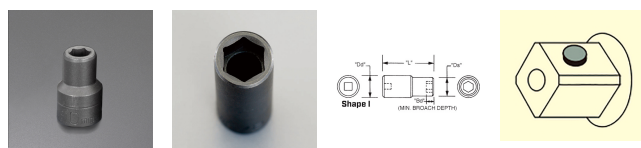

品番 : EA164XB-103A

品名 : 1/2"DR x 1/2" インパクトソケット・デューフ°

販売価格	4,470円(税抜) / 4,917円(税込)		
カタログ価格	4,470円(税抜) / 4,917円(税込)		
在庫数	最新在庫: 0 (2026/07/03 06:12現在)		
商品入数	1	販売単位	個
カタログページ			

仕様

差込角	1/2"	対辺	1/2"
全長	82.6mm	外径	20.2mm
材質	スチール		
ピン固定用			
6ポイント			
接触面積が広くなり、グリップ力と強度が向上します。			
オイル仕上げの黒色酸化皮膜			
最高のフィット感と不屈の強度を実現するため、鍛造および機械加工されています			
最適な硬度、延性、耐久性を実現するため、精密な熱処理と焼き戻しが行われています			
開口部のサイズをすばやく判断できるように、読みやすいスタンプ パターンが付いています			
水銀不使用			