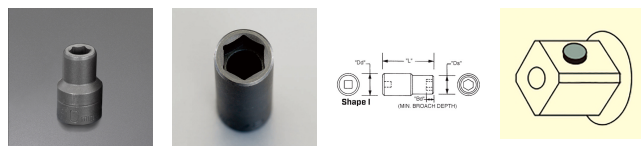

品番：EA164XB-104A

品名：1/2"DR x 9/16" インパクトソケット・デューフ

販売価格	4,690円(税抜) / 5,159円(税込)		
カタログ価格	4,690円(税抜) / 5,159円(税込)		
在庫数	最新在庫: 0 (2026/07/03 05:10現在)		
商品入数	1	販売単位	個
カタログページ			

#### 仕様

差込角	1/2"	対辺	9/16"
全長	82.6mm	外径	22.2mm
材質	スチール		
ピン固定用			
6ポイント			
接触面積が広くなり、グリップ力と強度が向上します。			
オイル仕上げの黒色酸化皮膜			
最高のフィット感と不屈の強度を実現するため、鍛造および機械加工されています			
最適な硬度、延性、耐久性を実現するため、精密な熱処理と焼き戻しが行われています			
開口部のサイズをすばやく判断できるように、読みやすいスタンプ パターンが付いています			
水銀不使用			