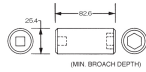

品番 : EA164XB-105

品名 : 1/2"DR x 5/8" インパクトソケット・デューフ°

販売価格	2,110円(税抜) / 2,321円(税込)		
カタログ価格	2,110円(税抜) / 2,321円(税込)		
在庫数	最新在庫: 2 (2026/07/03 05:29現在)		
商品入数	1	販売単位	個
カタログページ	0471ページ		

仕様

差込角	1/2"	対辺	5/8"
全長	82.6mm	外径	25.4mm
材質	スチール		
ピン固定用			
6ポイント			
接触面積が広くなり、グリップ力と強度が向上します。			
オイル仕上げの黒色酸化皮膜			
最高のフィット感と不屈の強度を実現するため、鍛造および機械加工されています			
最適な硬度、延性、耐久性を実現するため、精密な熱処理と焼き戻しが行われています			
開口部のサイズをすばやく判断できるように、読みやすいスタンプパターンが付いています			
水銀不使用			