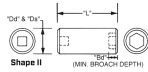

品番：EA164XB-106

品名：1/2"DRx 11/16" インパクトソケット・デューフ

販売価格	2,110円(税抜) / 2,321円(税込)		
カタログ価格	2,110円(税抜) / 2,321円(税込)		
在庫数	最新在庫: 4 (2026/07/03 06:12現在)		
商品入数	1	販売単位	個
カタログページ	0471ページ		

仕様

差込角	1/2"	対辺	11/16"
全長	82.6mm	外径	27.0mm
材質	スチール		
ピン固定用			
6ポイント			
接触面積が広くなり、グリップ力と強度が向上します。			
オイル仕上げの黒色酸化皮膜			
最高のフィット感と不屈の強度を実現するため、鍛造および機械加工されています			
最適な硬度、延性、耐久性を実現するため、精密な熱処理と焼き戻しが行われています			
開口部のサイズをすばやく判断できるように、読みやすいスタンプパターンが付いています			
水銀不使用			