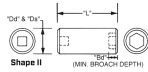

品番 : EA164XB-106

品名 : 1/2"DRx 11/16" インパクトソケット・デューフ

販売価格	2,110円(税抜) / 2,321円(税込)		
カタログ価格	2,110円(税抜) / 2,321円(税込)		
在庫数	最新在庫: 4 (2026/07/03 05:09現在)		
商品入数	1	販売単位	個
カタログページ	0471ページ		

仕様

差込角	1/2"	対辺	11/16"
全長	82.6mm	外径	27.0mm
材質	スチール		
ピン固定用			
6ポイント			
接触面積が広くなり、グリップ力と強度が向上します。			
オイル仕上げの黒色酸化皮膜			
最高のフィット感と不屈の強度を実現するため、鍛造および機械加工されています			
最適な硬度、延性、耐久性を実現するため、精密な熱処理と焼き戻しが行われています			
開口部のサイズをすばやく判断できるように、読みやすいスタンプパターンが付いています			
水銀不使用			