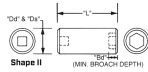

品番 : EA164XB-106A

品名 : 1/2"DRx 11/16" インパクトソケット・デューフ

販売価格	4,690円(税抜) / 5,159円(税込)		
カタログ価格	4,690円(税抜) / 5,159円(税込)		
在庫数	最新在庫: 0 (2026/07/03 05:15現在)		
商品入数	1	販売単位	個
カタログページ			

仕様

差込角	1/2"	対辺	11/16"
全長	82.6mm	外径	27.0mm
材質	スチール		
ピン固定用			
6ポイント			
接触面積が広くなり、グリップ力と強度が向上します。			
オイル仕上げの黒色酸化皮膜			
最高のフィット感と不屈の強度を実現するため、鍛造および機械加工されています			
最適な硬度、延性、耐久性を実現するため、精密な熱処理と焼き戻しが行われています			
開口部のサイズをすばやく判断できるように、読みやすいスタンプ パターンが付いています			
水銀不使用			