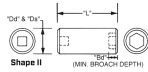

品番 : EA164XB-108A

品名 : 1/2"DRx 13/16" インパクトソケット・デューフ

販売価格	5,000円(税抜) / 5,500円(税込)		
カタログ価格	5,000円(税抜) / 5,500円(税込)		
在庫数	最新在庫: 0 (2026/07/03 05:10現在)		
商品入数	1	販売単位	個
カタログページ			

仕様

差込角	1/2"	対辺	13/16"
全長	82.6mm	外径	31.4mm
材質	スチール		
ピン固定用			
6ポイント			
接触面積が広くなり、グリップ力と強度が向上します。			
オイル仕上げの黒色酸化皮膜			
最高のフィット感と不屈の強度を実現するため、鍛造および機械加工されています			
最適な硬度、延性、耐久性を実現するため、精密な熱処理と焼き戻しが行われています			
開口部のサイズをすばやく判断できるように、読みやすいスタンプ パターンが付いています			
水銀不使用			