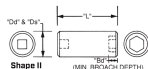

カタログ訂正

26/01/26 全長の訂正。誤:88.9mm、正:82.6mm(No.57 9025)

仕様

差込角	1/2"	対辺	15/16"
全長	82.6mm	外径	34.9mm
材質	スチール		
ピン固定用			
6ポイント			
接触面積が広くなり、グリップ力と強度が向上します。			
オイル仕上げの黒色酸化皮膜			
最高のフィット感と不屈の強度を実現するため、鍛造および機械加工されています			
最適な硬度、延性、耐久性を実現するため、精密な熱処理と焼き戻しが行われています			
開口部のサイズをすばやく判断できるように、読みやすいスタンプ パターンが付いています			
水銀不使用			

代替品

品番	EA164XB-110A