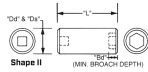

品番 : EA164XB-110A

品名 : 1/2"DRx 15/16" インパクトソケット・デューフ

販売価格	5,660円(税抜) / 6,226円(税込)		
カタログ価格	5,660円(税抜) / 6,226円(税込)		
在庫数	最新在庫: 0 (2026/07/03 05:09現在)		
商品入数	1	販売単位	個
カタログページ			

仕様

差込角	1/2"	対辺	15/16"
全長	82.6mm	外径	34.9mm
材質	スチール		
ピン固定用			
6ポイント			
接触面積が広くなり、グリップ力と強度が向上します。			
オイル仕上げの黒色酸化皮膜			
最高のフィット感と不屈の強度を実現するため、鍛造および機械加工されています			
最適な硬度、延性、耐久性を実現するため、精密な熱処理と焼き戻しが行われています			
開口部のサイズをすばやく判断できるように、読みやすいスタンプ パターンが付いています			
水銀不使用			