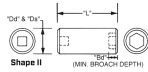

品番 : EA164XB-111A

品名 : 1/2"DR x 1" インパクトソケット・デューブ

販売価格	6,220円(税抜) / 6,842円(税込)		
カタログ価格	6,220円(税抜) / 6,842円(税込)		
在庫数	最新在庫: 0 (2026/07/03 05:29現在)		
商品入数	1	販売単位	個
カタログページ			

仕様

差込角	1/2"	対辺	1"
全長	88.9mm	外径	36.5mm
材質	スチール		
ピン固定用			
6ポイント			
接触面積が広くなり、グリップ力と強度が向上します。			
オイル仕上げの黒色酸化皮膜			
最高のフィット感と不屈の強度を実現するため、鍛造および機械加工されています			
最適な硬度、延性、耐久性を実現するため、精密な熱処理と焼き戻しが行われています			
開口部のサイズをすばやく判断できるように、読みやすいスタンプ パターンが付いています			
水銀不使用			