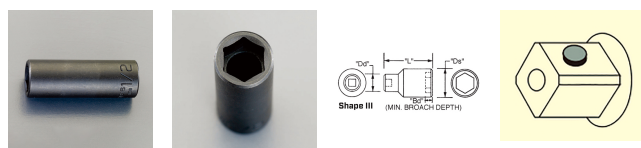

品番 : EA164XB-112A

品名 : 1/2"DRx1・1/16" インパクトソケット・デ ィーフ

| | | | |
|---------|------------------------------|------|---|
| 販売価格 | 7,100円(税抜) / 7,810円(税込) | | |
| カタログ価格 | 7,100円(税抜) / 7,810円(税込) | | |
| 在庫数 | 最新在庫: 0 (2026/07/03 05:09現在) | | |
| 商品入数 | 1 | 販売単位 | 個 |
| カタログページ | | | |

仕様

| | | | |
|--|--------|----|---------|
| 差込角 | 1/2" | 対辺 | 1-1/16" |
| 全長 | 88.9mm | 外径 | 38.1mm |
| 材質 | スチール | | |
| ピン固定用 | | | |
| 6ポイント | | | |
| 接触面積が広くなり、グリップ力と強度が向上します。 | | | |
| オイル仕上げの黒色酸化皮膜 | | | |
| 最高のフィット感と不屈の強度を実現するため、鍛造および機械加工されています | | | |
| 最適な硬度、延性、耐久性を実現するため、精密な熱処理と焼き戻しが行われています | | | |
| 開口部のサイズをすばやく判断できるように、読みやすいスタンプ パターンが付いています | | | |
| 水銀不使用 | | | |