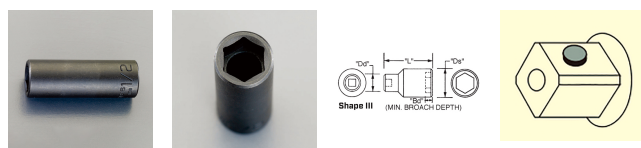

品番 : EA164XB-113A

品名 : 1/2"DRx 1-1/8" インパクトソケット・デ ィーブ

販売価格	8,250円(税抜) / 9,075円(税込)		
カタログ価格	8,250円(税抜) / 9,075円(税込)		
在庫数	最新在庫: 0 (2026/07/03 05:10現在)		
商品入数	1	販売単位	個
カタログページ			

仕様

差込角	1/2"	対辺	1-1/8"
全長	88.9mm	外径	41.2mm
材質	スチール		
ピン固定用			
6ポイント			
接触面積が広くなり、グリップ力と強度が向上します。			
オイル仕上げの黒色酸化皮膜			
最高のフィット感と不屈の強度を実現するため、鍛造および機械加工されています			
最適な硬度、延性、耐久性を実現するため、精密な熱処理と焼き戻しが行われています			
開口部のサイズをすばやく判断できるように、読みやすいスタンプ パターンが付いています			
水銀不使用			