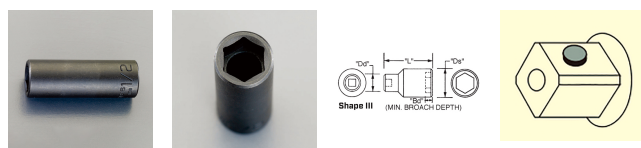

品番 : EA164XB-115A

品名 : 1/2"DRx 1-1/4" インパクトソケット・デ ィーブ

販売価格	8,870円(税抜) / 9,757円(税込)		
カタログ価格	8,870円(税抜) / 9,757円(税込)		
在庫数	最新在庫: 0 (2026/07/03 05:15現在)		
商品入数	1	販売単位	個
カタログページ			

仕様

差込角	1/2"	対辺	1-1/4"
全長	88.9mm	外径	44.5mm
材質	スチール		
ピン固定用			
6ポイント			
接触面積が広くなり、グリップ力と強度が向上します。			
オイル仕上げの黒色酸化皮膜			
最高のフィット感と不屈の強度を実現するため、鍛造および機械加工されています			
最適な硬度、延性、耐久性を実現するため、精密な熱処理と焼き戻しが行われています			
開口部のサイズをすばやく判断できるように、読みやすいスタンプ パターンが付いています			
水銀不使用			