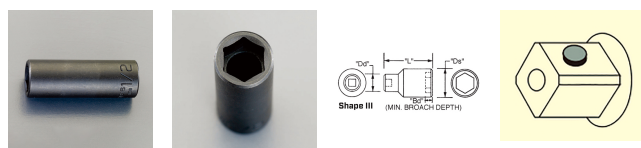

品番 : EA164XB-115A

品名 : 1/2"DRx 1-1/4" インパクトソケット・デ ィーブ

販売価格	8,870円(税抜) / 9,757円(税込)		
カタログ価格	8,870円(税抜) / 9,757円(税込)		
在庫数	最新在庫: 0 (2026/07/03 06:14現在)		
商品入数	1	販売単位	個
カタログページ			

仕様

差込角	1/2"	対辺	1-1/4"
全長	88.9mm	外径	44.5mm
材質	スチール		
ピン固定用			
6ポイント			
接触面積が広くなり、グリップ力と強度が向上します。			
オイル仕上げの黒色酸化皮膜			
最高のフィット感と不屈の強度を実現するため、鍛造および機械加工されています			
最適な硬度、延性、耐久性を実現するため、精密な熱処理と焼き戻しが行われています			
開口部のサイズをすばやく判断できるように、読みやすいスタンプ パターンが付いています			
水銀不使用			