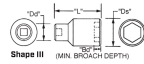

品番：EA164XB-116A

品名：1/2"DRx1・5/16" インパクトソケット・デューブ

販売価格	9,100円(税抜) / 10,010円(税込)		
カタログ価格	9,100円(税抜) / 10,010円(税込)		
在庫数	最新在庫: 0 (2026/07/03 05:04現在)		
商品入数	1	販売単位	個
カタログページ			

仕様

差込角	1/2"	対辺	1-5/16"
全長	92.1mm	外径	51.2mm
材質	スチール		
ピン固定用			
6ポイント			
接触面積が広くなり、グリップ力と強度が向上します。			
オイル仕上げの黒色酸化皮膜			
最高のフィット感と不屈の強度を実現するため、鍛造および機械加工されています			
最適な硬度、延性、耐久性を実現するため、精密な熱処理と焼き戻しが行われています			
開口部のサイズをすばやく判断できるように、読みやすいスタンプパターンが付いています			
水銀不使用			