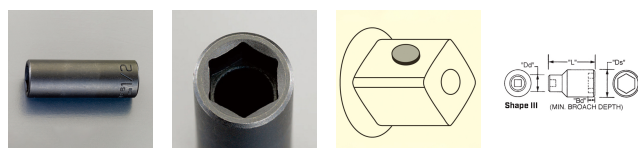

品番：EA164XB-118A

品名：1/2"DRx1・7/16" インパクトソケット・デューブ

販売価格	10,200円(税抜) / 11,220円(税込)		
カタログ価格	10,200円(税抜) / 11,220円(税込)		
在庫数	最新在庫: 0 (2026/07/03 05:04現在)		
商品入数	1	販売単位	個
カタログページ			

仕様

差込角	1/2"	対辺	1-7/16"
全長	92.1mm	外径	54.8mm
材質	スチール		
ピン固定用			
6ポイント			
接触面積が広くなり、グリップ力と強度が向上します。			
オイル仕上げの黒色酸化皮膜			
最高のフィット感と不屈の強度を実現するため、鍛造および機械加工されています			
最適な硬度、延性、耐久性を実現するため、精密な熱処理と焼き戻しが行われています			
開口部のサイズをすばやく判断できるように、読みやすいスタンプパターンが付いています			
水銀不使用			