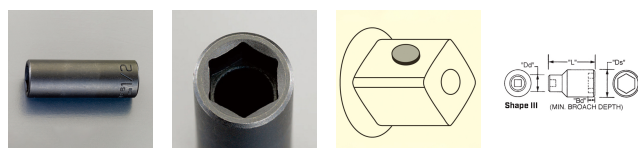

品番：EA164XB-119A

品名：1/2"DRx 1・1/2" インパクトソケット・デ ィーフ

販売価格	10,700円(税抜) / 11,770円(税込)		
カタログ価格	10,700円(税抜) / 11,770円(税込)		
在庫数	最新在庫: 0 (2026/07/03 05:04現在)		
商品入数	1	販売単位	個
カタログページ			

仕様

差込角	1/2"	対辺	1-1/2"
全長	92.1mm	外径	56.8mm
材質	スチール		
ピン固定用			
6ポイント			
接触面積が広くなり、グリップ力と強度が向上します。			
オイル仕上げの黒色酸化皮膜			
最高のフィット感と不屈の強度を実現するため、鍛造および機械加工されています			
最適な硬度、延性、耐久性を実現するため、精密な熱処理と焼き戻しが行われています			
開口部のサイズをすばやく判断できるように、読みやすいスタンプパターンが付いています			
水銀不使用			