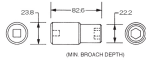

品番 : EA164XB-14

品名 : 1/2"DRx14mm インパクトソケット・デ ィーフ

販売価格	2,100円(税抜) / 2,310円(税込)		
カタログ価格	2,100円(税抜) / 2,310円(税込)		
在庫数	最新在庫: 4 (2025/08/16 13:22現在)		
商品入数	1	販売単位	個
カタログページ	0480ページ		

仕様

対辺	14mm	差込角	1/2"
外径	22.2mm	全長	82.6mm
材質	スチール		
ピン固定用			
6ポイント			
接触面積が広くなり、グリップ力と強度が向上します。			
オイル仕上げの黒色酸化皮膜			
最高のフィット感と不屈の強度を実現するため、鍛造および機械加工されています			
最適な硬度、延性、耐久性を実現するため、精密な熱処理と焼き戻しが行われています			
開口部のサイズをすばやく判断できるように、読みやすいスタンプ パターンが付いています			
水銀不使用			