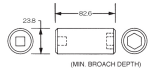

品番 : EA164XB-15

品名 : 1/2"DRx15mm インパクトソケット・デ ィーフ°

販売価格	2,130円(税抜) / 2,343円(税込)		
カタログ価格	2,130円(税抜) / 2,343円(税込)		
在庫数	最新在庫: 6 (2026/07/03 03:20現在)		
商品入数	1	販売単位	個
カタログページ	0471ページ		

仕様

対辺	15mm	差込角	1/2"
外径	23.8mm	全長	82.6mm
材質	スチール		
ピン固定用			
6ポイント			
接触面積が広くなり、グリップ力と強度が向上します。			
オイル仕上げの黒色酸化皮膜			
最高のフィット感と不屈の強度を実現するため、鍛造および機械加工されています			
最適な硬度、延性、耐久性を実現するため、精密な熱処理と焼き戻しが行われています			
開口部のサイズをすばやく判断できるように、読みやすいスタンプ パターンが付いています			
水銀不使用			