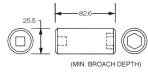

品番 : EA164XB-16

品名 : 1/2"DRx16mm インパクトソケット・デ ィーフ

販売価格	2,220円(税抜) / 2,442円(税込)		
カタログ価格	2,220円(税抜) / 2,442円(税込)		
在庫数	最新在庫: 5 (2026/07/03 03:20現在)		
商品入数	1	販売単位	個
カタログページ	0471ページ		

仕様

対辺	16mm	差込角	1/2"
外径	25.5mm	全長	82.6mm
材質	スチール		
ピン固定用			
6ポイント			
接触面積が広くなり、グリップ力と強度が向上します。			
オイル仕上げの黒色酸化皮膜			
最高のフィット感と不屈の強度を実現するため、鍛造および機械加工されています			
最適な硬度、延性、耐久性を実現するため、精密な熱処理と焼き戻しが行われています			
開口部のサイズをすばやく判断できるように、読みやすいスタンプ パターンが付いています			
水銀不使用			