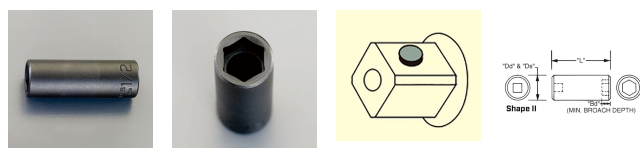

品番：EA164XB-17A

品名：1/2"DRx17mm インパクトソケット・デューフ

販売価格	5,010円(税抜) / 5,511円(税込)		
カタログ価格	5,010円(税抜) / 5,511円(税込)		
在庫数	最新在庫: 0 (2026/07/03 03:13現在)		
商品入数	1	販売単位	個
カタログページ			

仕様

対辺	17mm	差込角	1/2"
外径	26.6mm	全長	82.6mm
材質	スチール		
ピン固定用			
6ポイント			
接触面積が広くなり、グリップ力と強度が向上します。			
オイル仕上げの黒色酸化皮膜			
最高のフィット感と不屈の強度を実現するため、鍛造および機械加工されています			
最適な硬度、延性、耐久性を実現するため、精密な熱処理と焼き戻しが行われています			
開口部のサイズをすばやく判断できるように、読みやすいスタンプ パターンが付いています			
水銀不使用			