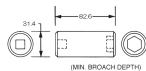

品番：EA164XB-21

品名：1/2"DRx21mm インパクトソケット・デ ィーフ

販売価格	2,570円(税抜) / 2,827円(税込)		
カタログ価格	2,570円(税抜) / 2,827円(税込)		
在庫数	最新在庫: 0 (2026/07/03 03:20現在)		
商品入数	1	販売単位	個
カタログページ	0471ページ		

仕様

対辺	21mm	差込角	1/2"
外径	31.4mm	全長	82.6mm
材質	スチール		
ピン固定用			
6ポイント			
接触面積が広くなり、グリップ力と強度が向上します。			
オイル仕上げの黒色酸化皮膜			
最高のフィット感と不屈の強度を実現するため、鍛造および機械加工されています			
最適な硬度、延性、耐久性を実現するため、精密な熱処理と焼き戻しが行われています			
開口部のサイズをすばやく判断できるように、読みやすいスタンプ パターンが付いています			
水銀不使用			