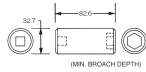

品番 : EA164XB-22

品名 : 1/2"DRx22mm インパクトソケット・デ ィーフ

販売価格	2,570円(税抜) / 2,827円(税込)		
カタログ価格	2,570円(税抜) / 2,827円(税込)		
在庫数	最新在庫: 5 (2025/08/16 13:23現在)		
商品入数	1	販売単位	個
カタログページ	0480ページ		

仕様

対辺	22mm	差込角	1/2"
外径	32.7mm	全長	82.6mm
材質	スチール		
ピン固定用			
6ポイント			
接触面積が広くなり、グリップ力と強度が向上します。			
オイル仕上げの黒色酸化皮膜			
最高のフィット感と不屈の強度を実現するため、鍛造および機械加工されています			
最適な硬度、延性、耐久性を実現するため、精密な熱処理と焼き戻しが行われています			
開口部のサイズをすばやく判断できるように、読みやすいスタンプ パターンが付いています			
水銀不使用			