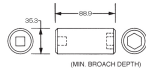

品番：EA164XB-24

品名：1/2"DRx24mm インパクトソケット・デ ィーフ°

販売価格	2,890円(税抜) / 3,179円(税込)		
カタログ価格	2,890円(税抜) / 3,179円(税込)		
在庫数	最新在庫: 3 (2026/07/03 03:20現在)		
商品入数	1	販売単位	個
カタログページ	0471ページ		

仕様

対辺	24mm	差込角	1/2"
外径	35.3mm	全長	88.9mm
材質	スチール		
ピン固定用			
6ポイント			
接触面積が広くなり、グリップ力と強度が向上します。			
オイル仕上げの黒色酸化皮膜			
最高のフィット感と不屈の強度を実現するため、鍛造および機械加工されています			
最適な硬度、延性、耐久性を実現するため、精密な熱処理と焼き戻しが行われています			
開口部のサイズをすばやく判断できるように、読みやすいスタンプ パターンが付いています			
水銀不使用			