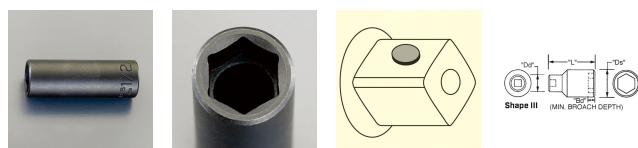

品番：EA164XB-29A

品名：1/2"DRx29mm インパクトソケット・デューフ

販売価格	6,970円(税抜) / 7,667円(税込)		
カタログ価格	6,970円(税抜) / 7,667円(税込)		
在庫数	最新在庫: 0 (2026/07/03 03:13現在)		
商品入数	1	販売単位	個
カタログページ			

仕様

差込角	1/2"	対辺	29mm
全長	88.9mm	外径	41.3mm
材質	スチール		
ピン固定用			
6ポイント			
接触面積が広くなり、グリップ力と強度が向上します。			
オイル仕上げの黒色酸化皮膜			
最高のフィット感と不屈の強度を実現するため、鍛造および機械加工されています			
最適な硬度、延性、耐久性を実現するため、精密な熱処理と焼き戻しが行われています			
開口部のサイズをすばやく判断できるように、読みやすいスタンプ パターンが付いています			
水銀不使用			