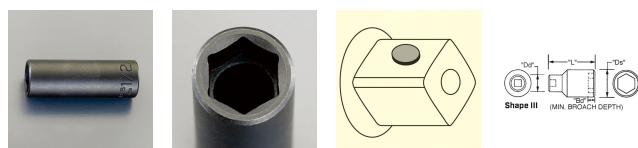

品番：EA164XB-30A

品名：1/2"DRx30mm インパクトソケット・デ ィーフ

販売価格	7,220円(税抜) / 7,942円(税込)		
カタログ価格	7,220円(税抜) / 7,942円(税込)		
在庫数	最新在庫: 0 (2026/07/03 03:13現在)		
商品入数	1	販売単位	個
カタログページ			

仕様

差込角	1/2"	対辺	30mm
全長	88.9mm	外径	42.9mm
材質	スチール		
ピン固定用			
6ポイント			
接触面積が広くなり、グリップ力と強度が向上します。			
オイル仕上げの黒色酸化皮膜			
最高のフィット感と不屈の強度を実現するため、鍛造および機械加工されています			
最適な硬度、延性、耐久性を実現するため、精密な熱処理と焼き戻しが行われています			
開口部のサイズをすばやく判断できるように、読みやすいスタンプ パターンが付いています			
水銀不使用			