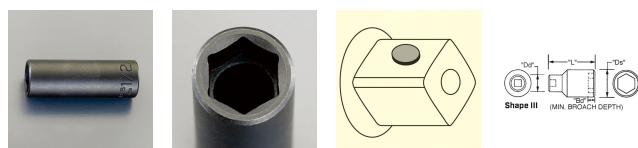

品番：EA164XB-34A

品名：1/2"DRx34mm インパクトソケット・デューフ°

販売価格	9,310円(税抜) / 10,241円(税込)		
カタログ価格	9,310円(税抜) / 10,241円(税込)		
在庫数	最新在庫: 0 (2026/07/03 03:13現在)		
商品入数	1	販売単位	個
カタログページ			

仕様

差込角	1/2"	対辺	34mm
全長	88.9mm	外径	51.2mm
材質	スチール		
ピン固定用			
6ポイント			
接触面積が広くなり、グリップ力と強度が向上します。			
オイル仕上げの黒色酸化皮膜			
最高のフィット感と不屈の強度を実現するため、鍛造および機械加工されています			
最適な硬度、延性、耐久性を実現するため、精密な熱処理と焼き戻しが行われています			
開口部のサイズをすばやく判断できるように、読みやすいスタンプ パターンが付いています			
水銀不使用			