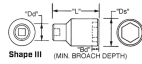

#### 仕様

差込角	1/2"	対辺	36mm
全長	88.9mm	外径	52.4mm
材質	スチール		
ピン固定用			
6ポイント			
接触面積が広くなり、グリップ力と強度が向上します。			
オイル仕上げの黒色酸化皮膜			
最高のフィット感と不屈の強度を実現するため、鍛造および機械加工されています			
最適な硬度、延性、耐久性を実現するため、精密な熱処理と焼き戻しが行われています			
開口部のサイズをすばやく判断できるように、読みやすいスタンプ パターンが付いています			
水銀不使用			