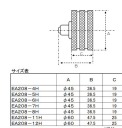

爪先端部だけが開くのを防ぎますので、銅管がセットしやすく 拡張ができます

仕様

適合銅管外径	1・1/4"	冷媒管呼径	31.75mm
水道管呼径	—		
EA208、208BS、208H、208HA、旧208E専用			
爪痕が縦線で残りますので、矯正の為少しパイプを回し最後の仕上げをすときれいに仕上がります。			
なまし銅管用			
6本の爪押さえピン			
爪先端部だけが開くのを防ぎますので、銅管がセットしやすく確実な拡張ができます。			

株式会社エスコ

大阪府大阪市西区立売堀3丁目8番14号 06-6532-6226(代表)

© 2018 ESCO Co.,Ltd.