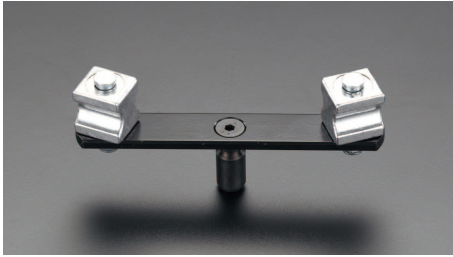

品番 : **EA275RH-45**

品名 : 1/2"・5/8" ガイド(EA275R,H)

販売価格	11,400円(税抜) / 12,540円(税込)		
カタログ価格	11,400円(税抜) / 12,540円(税込)		
在庫数	最新在庫: 2 (2026/06/13 07:46現在)		
商品入数	1	販売単位	個
カタログページ	0014ページ		

仕様

なまし銅管専用			
銅管外径	1/2"・5/8"	適合品番	EA275R、EA275H
材質	スチール	ガイドプレート幅	155mm

株式会社エスコ

大阪府大阪市西区立売堀3丁目8番14号 06-6532-6226(代表)

© 2018 ESCO Co.,Ltd.