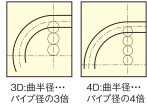

品番 : EA276G-11

品名 : 1・1/8" ベンダー-シュー・3倍D(EA276G,GE,GE-10)

販売価格	35,900円(税抜) / 39,490円(税込)		
カタログ価格	35,900円(税抜) / 39,490円(税込)		
在庫数	最新在庫: 1 (2024/09/21 10:29現在)		
商品入数	1	販売単位	個
カタログページ	0017ページ		

ベンダー-シュー			
品番	最大曲げ角	曲げ半径	重量
EA276G	180°	84mm	1.9kg
EA276GE	180°	84mm	1.9kg
EA276GE-10	180°	84mm	1.9kg

仕様

ベンダー-シュー(3D)			
材質	アルミ鋳物		
フォーマリング付			
EA276G、GE、旧EA276GE-10共用			
最大曲げ角	180°	銅管サイズ	1・1/8"
曲げ半径	84mm	重量	1.9kg

株式会社エスコ

大阪府大阪市西区新町4丁目14番12号 06-6532-6226(代表)

© 2018 ESCO Co.,Ltd.