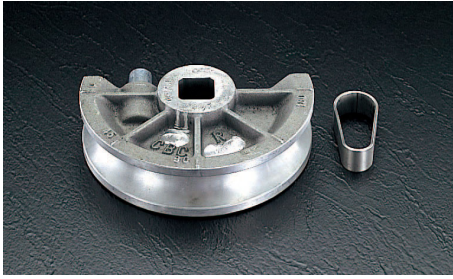

品番 : EA276G-11

品名 : 1・1/8" ベンダー-シュー・3倍D(EA276G,GE,GE-10)

販売価格	35,900円(税抜) / 39,490円(税込)		
カタログ価格	35,900円(税抜) / 39,490円(税込)		
在庫数	最新在庫: 1 (2024/09/21 10:29現在)		
商品入数	1	販売単位	個
カタログページ	0017ページ		

ベンダー-シュー			
品番	最大曲げ角	曲げ半径	重量
EA276G	180°	84mm	1.9kg
EA276GE	180°	84mm	1.9kg
EA276GE-10	180°	84mm	1.9kg

仕様

ベンダー-シュー(3D)			
材質	アルミ鋳物		
フォーマリング付			
EA276G、GE、旧EA276GE-10共用			
最大曲げ角	180°	銅管サイズ	1・1/8"
曲げ半径	84mm	重量	1.9kg

株式会社エスコ

大阪府大阪市西区新町4丁目14番12号 06-6532-6226(代表)

© 2018 ESCO Co.,Ltd.