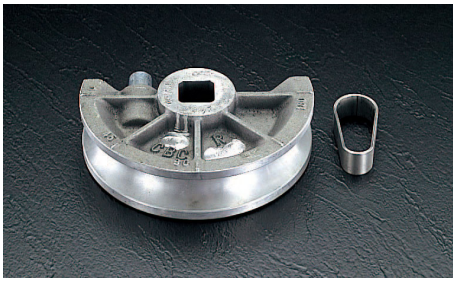

品番 : **EA276G-13B**

品名 : 1・3/8" ベンダー-シュー・4倍D(EA276G,GE,GE-10)

販売価格	47,500円(税抜) / 52,250円(税込)		
カタログ価格	47,500円(税抜) / 52,250円(税込)		
在庫数	最新在庫: 1 (2025/08/16 22:35現在)		
商品入数	1	販売単位	個
カタログページ	0016ページ		

仕様

ベンダー-シュー(4D)			
材質	アルミ鋳物		
フォーマリング付			
EA276G、GE、旧EA276GE-10共用			
最大曲げ角	180°	銅管サイズ	1・3/8"
曲げ半径	140mm	重量	3.7kg

株式会社エスコ

大阪府大阪市西区新町4丁目14番12号 06-6532-6226(代表)

© 2018 ESCO Co.,Ltd.