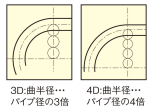

仕様

ベンダー-シュー(4D)			
材質	アルミ鋳物		
フォーマリング付			
EA276G、GE、旧EA276GE-10共用			
最大曲げ角	180°	銅管サイズ	1・3/8"
曲げ半径	140mm	重量	3.7kg

株式会社エスコ

大阪府大阪市西区新町4丁目14番12号 06-6532-6226(代表)

© 2018 ESCO Co.,Ltd.