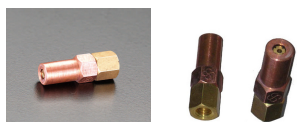

品番 : EA300BH-10

品名 : #450/M6x1.0 四割火口(プロパン・天然ガス用)

販売価格	1,700円(税抜) / 1,870円(税込)		
カタログ価格	1,700円(税抜) / 1,870円(税込)		
在庫数	最新在庫: 0 (2026/06/11 05:48現在)		
商品入数	1	販売単位	個
カタログページ	0069ページ		

仕様

対象ガス	プロパンガス、天然ガス(13A)	用途	EA300-1、EA300M、EA300M-4E、EA300MB、EA300MB-0用
材質	真鍮+銅	ねじサイズ	M6×1.0
呼び	#450	穴径	1.7mm
全長	29mm	六角対辺	9mm
四割			