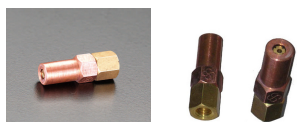

品番 : EA300BH-10

品名 : #450/M6x1.0 四割火口(プロパン・天然ガス用)

販売価格	1,700円(税抜) / 1,870円(税込)		
カタログ価格	1,700円(税抜) / 1,870円(税込)		
在庫数	最新在庫: 0 (2026/06/11 04:43現在)		
商品入数	1	販売単位	個
カタログページ	0069ページ		

仕様

対象ガス	プロパンガス、天然ガス(13A)	用途	EA300-1、EA300M、EA300M-4E、EA300MB、EA300MB-0用
材質	真鍮+銅	ねじサイズ	M6×1.0
呼び	#450	穴径	1.7mm
全長	29mm	六角対辺	9mm
四割			