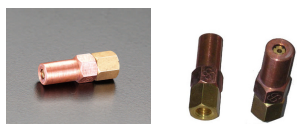

品番 : EA300BH-11

品名 : #500/M6x1.0 四割火口(プロパン・天然ガス用)

販売価格	1,700円(税抜) / 1,870円(税込)		
カタログ価格	1,700円(税抜) / 1,870円(税込)		
在庫数	最新在庫: 1 (2026/06/11 04:45現在)		
商品入数	1	販売単位	個
カタログページ	0069ページ		

仕様

対象ガス	プロパンガス、天然ガス(13A)	用途	EA300-1、EA300M、EA300M-4E、EA300MB、EA300MB-0用
材質	真鍮+銅	ねじサイズ	M6×1.0
呼び	#500	穴径	1.8mm
全長	29mm	六角対辺	9mm
四割			