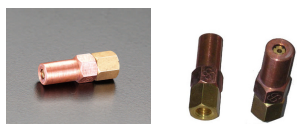

品番 : EA300BH-11

品名 : #500/M6x1.0 四割火口(プロパン・天然ガス用)

販売価格	1,700円(税抜) / 1,870円(税込)		
カタログ価格	1,700円(税抜) / 1,870円(税込)		
在庫数	最新在庫: 1 (2026/06/11 05:48現在)		
商品入数	1	販売単位	個
カタログページ	0069ページ		

#### 仕様

対象ガス	プロパンガス、天然ガス(13A)	用途	EA300-1、EA300M、EA300M-4E、EA300MB、EA300MB-0用
材質	真鍮+銅	ねじサイズ	M6×1.0
呼び	#500	穴径	1.8mm
全長	29mm	六角対辺	9mm
四割			