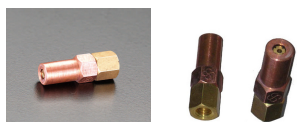

品番 : EA300BH-12

品名 : #630/M6x1.0 四割火口(プロパン・天然ガス用)

販売価格	1,700円(税抜) / 1,870円(税込)		
カタログ価格	1,700円(税抜) / 1,870円(税込)		
在庫数	最新在庫: 5 (2026/06/11 04:45現在)		
商品入数	1	販売単位	個
カタログページ	0069ページ		

仕様

対象ガス	プロパンガス、天然ガス(13A)	用途	EA300-1、EA300M、EA300M-4E、EA300MB、EA300MB-0用
材質	真鍮+銅	ねじサイズ	M6×1.0
呼び	#630	穴径	2.0mm
全長	29mm	六角対辺	9mm
四割			