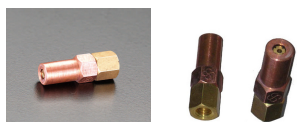

品番 : EA300BH-12

品名 : #630/M6x1.0 四割火口(プロパン・天然ガス用)

販売価格	1,700円(税抜) / 1,870円(税込)		
カタログ価格	1,700円(税抜) / 1,870円(税込)		
在庫数	最新在庫: 5 (2026/06/11 05:48現在)		
商品入数	1	販売単位	個
カタログページ	0069ページ		

仕様

対象ガス	プロパンガス、天然ガス(13A)	用途	EA300-1、EA300M、EA300M-4E、EA300MB、EA300MB-0用
材質	真鍮+銅	ねじサイズ	M6×1.0
呼び	#630	穴径	2.0mm
全長	29mm	六角対辺	9mm
四割			