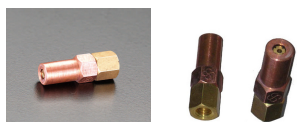

品番 : EA300BH-3

品名 : #100/M6x1.0 四割火口(プロパン・天然ガス用)

販売価格	1,700円(税抜) / 1,870円(税込)		
カタログ価格	1,700円(税抜) / 1,870円(税込)		
在庫数	最新在庫: 1 (2026/06/11 03:00現在)		
商品入数	1	販売単位	個
カタログページ	0069ページ		

#### 仕様

対象ガス	プロパンガス、天然ガス(13A)	用途	EA300-1、EA300M、EA300M-4E、EA300MB、EA300MB-0用
材質	真鍮+銅	ねじサイズ	M6×1.0
呼び	#100	穴径	0.9mm
全長	29mm	六角対辺	9mm
四割			