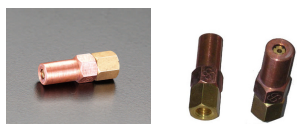

品番 : EA300BH-4

品名 : #140/M6x1.0 四割火口(プロパン・天然ガス用)

販売価格	1,700円(税抜) / 1,870円(税込)		
カタログ価格	1,700円(税抜) / 1,870円(税込)		
在庫数	最新在庫: 37 (2026/06/11 04:42現在)		
商品入数	1	販売単位	個
カタログページ	0069ページ		

仕様

対象ガス	プロパンガス、天然ガス(13A)	用途	EA300-1、EA300M、EA300M-4E、EA300MB、EA300MB-0用
材質	真鍮+銅	ねじサイズ	M6×1.0
呼び	#140	穴径	1.0mm
全長	29mm	六角対辺	9mm
四割			