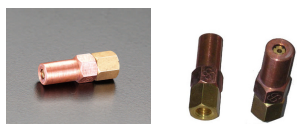

品番 : EA300BH-4

品名 : #140/M6x1.0 四割火口(プロパン・天然ガス用)

販売価格	1,700円(税抜) / 1,870円(税込)		
カタログ価格	1,700円(税抜) / 1,870円(税込)		
在庫数	最新在庫: 37 (2026/06/11 05:46現在)		
商品入数	1	販売単位	個
カタログページ	0069ページ		

仕様

対象ガス	プロパンガス、天然ガス(13A)	用途	EA300-1、EA300M、EA300M-4E、EA300MB、EA300MB-0用
材質	真鍮+銅	ねじサイズ	M6×1.0
呼び	#140	穴径	1.0mm
全長	29mm	六角対辺	9mm
四割			