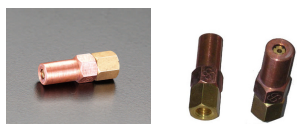

品番 : EA300BH-6

品名 : #225/M6x1.0 四割火口(プロパン・天然ガス用)

販売価格	1,700円(税抜) / 1,870円(税込)		
カタログ価格	1,700円(税抜) / 1,870円(税込)		
在庫数	最新在庫: 1 (2026/06/11 05:48現在)		
商品入数	1	販売単位	個
カタログページ	0069ページ		

仕様

対象ガス	プロパンガス、天然ガス(13A)	用途	EA300-1、EA300M、EA300M-4E、EA300MB、EA300MB-0用
材質	真鍮+銅	ねじサイズ	M6×1.0
呼び	#225	穴径	1.3mm
全長	29mm	六角対辺	9mm
四割			