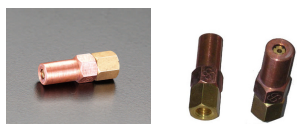

品番 : EA300BH-6

品名 : #225/M6x1.0 四割火口(プロパン・天然ガス用)

販売価格	1,700円(税抜) / 1,870円(税込)		
カタログ価格	1,700円(税抜) / 1,870円(税込)		
在庫数	最新在庫: 1 (2026/06/11 04:42現在)		
商品入数	1	販売単位	個
カタログページ	0069ページ		

仕様

対象ガス	プロパンガス、天然ガス(13A)	用途	EA300-1、EA300M、EA300M-4E、EA300MB、EA300MB-0用
材質	真鍮+銅	ねじサイズ	M6×1.0
呼び	#225	穴径	1.3mm
全長	29mm	六角対辺	9mm
四割			