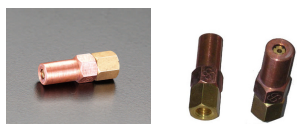

品番 : EA300BH-7

品名 : #250/M6x1.0 四割火口(プロパン・天然ガス用)

販売価格	1,700円(税抜) / 1,870円(税込)		
カタログ価格	1,700円(税抜) / 1,870円(税込)		
在庫数	最新在庫: 1 (2026/06/11 04:30現在)		
商品入数	1	販売単位	個
カタログページ	0069ページ		

仕様

対象ガス	プロパンガス、天然ガス(13A)	用途	EA300-1、EA300M、EA300M-4E、EA300MB、EA300MB-0用
材質	真鍮+銅	ねじサイズ	M6×1.0
呼び	#250	穴径	1.4mm
全長	29mm	六角対辺	9mm
四割			