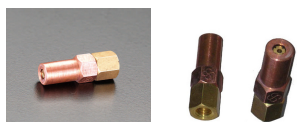

品番 : EA300BH-7

品名 : #250/M6x1.0 四割火口(プロパン・天然ガス用)

販売価格	1,700円(税抜) / 1,870円(税込)		
カタログ価格	1,700円(税抜) / 1,870円(税込)		
在庫数	最新在庫: 1 (2026/06/11 05:47現在)		
商品入数	1	販売単位	個
カタログページ	0069ページ		

仕様

対象ガス	プロパンガス、天然ガス(13A)	用途	EA300-1、EA300M、EA300M-4E、EA300MB、EA300MB-0用
材質	真鍮+銅	ねじサイズ	M6×1.0
呼び	#250	穴径	1.4mm
全長	29mm	六角対辺	9mm
四割			