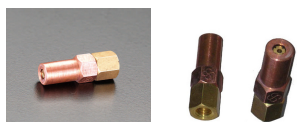

品番 : EA300BH-8

品名 : #315/M6x1.0 四割火口(プロパン・天然ガス用)

販売価格	1,700円(税抜) / 1,870円(税込)		
カタログ価格	1,700円(税抜) / 1,870円(税込)		
在庫数	最新在庫: 2 (2026/06/11 04:21現在)		
商品入数	1	販売単位	個
カタログページ	0069ページ		

#### 仕様

対象ガス	プロパンガス、天然ガス(13A)	用途	EA300-1、EA300M、EA300M-4E、EA300MB、EA300MB-0用
材質	真鍮+銅	ねじサイズ	M6×1.0
呼び	#315	穴径	1.5mm
全長	29mm	六角対辺	9mm
四割			