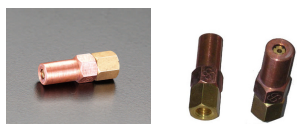

品番 : EA300BH-9

品名 : #400/M6x1.0 四割火口(プロパン・天然ガス用)

販売価格	1,700円(税抜) / 1,870円(税込)		
カタログ価格	1,700円(税抜) / 1,870円(税込)		
在庫数	最新在庫: 1 (2026/06/11 04:21現在)		
商品入数	1	販売単位	個
カタログページ	0069ページ		

仕様

対象ガス	プロパンガス、天然ガス(13A)	用途	EA300-1、EA300M、EA300M-4E、EA300MB、EA300MB-0用
材質	真鍮+銅	ねじサイズ	M6×1.0
呼び	#400	穴径	1.6mm
全長	29mm	六角対辺	9mm
四割			