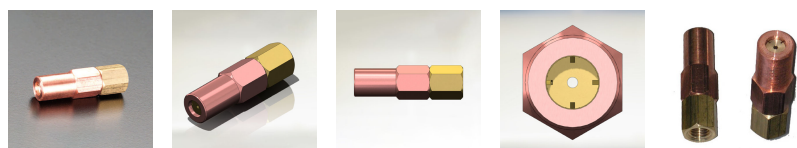

品番 : EA300BJ-10

品名 : #450/M8x1.0 四割火口(プロパン・天然ガス用)

販売価格	1,910円(税抜) / 2,101円(税込)		
カタログ価格	1,910円(税抜) / 2,101円(税込)		
在庫数	最新在庫: 9 (2026/06/11 04:31現在)		
商品入数	1	販売単位	個
カタログページ	0069ページ		

仕様

対象ガス	プロパンガス、天然ガス(13A)	呼び	#450
穴径	1.7mm	全長	40mm
用途	EA300H-2用	材質	真鍮+銅
ねじサイズ	M8×1.0	六角対辺	11mm

柔らかく厚みのある火炎を生成する火口です。高温・高出力に対応させる為、外管に銅を使用しております。

四割

株式会社エスコ

大阪府大阪市西区立売堀3丁目8番14号 06-6532-6226(代表)

© 2018 ESCO Co.,Ltd.