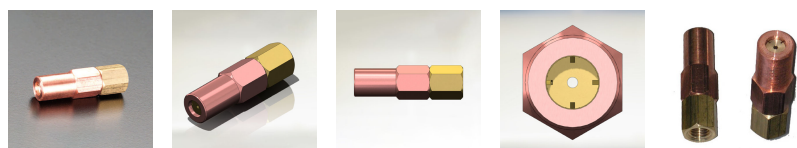

品番 : EA300BJ-11

品名 : #500/M8x1.0 四割火口(プロパン・天然ガス用)

販売価格	1,910円(税抜) / 2,101円(税込)		
カタログ価格	1,910円(税抜) / 2,101円(税込)		
在庫数	最新在庫: 9 (2026/06/11 05:49現在)		
商品入数	1	販売単位	個
カタログページ	0069ページ		

#### 仕様

対象ガス	プロパンガス、天然ガス(13A)	呼び	#500
穴径	1.8mm	全長	40mm
用途	EA300H-2用	材質	真鍮+銅
ねじサイズ	M8×1.0	六角対辺	11mm

柔らかく厚みのある火炎を生成する火口です。高温・高出力に対応させる為、外管に銅を使用しております。

四割