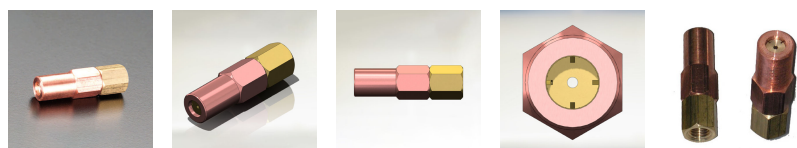

品番 : EA300BJ-5

品名 : #200/M8x1.0 四割火口(プロパン・天然ガス用)

販売価格	1,910円(税抜) / 2,101円(税込)		
カタログ価格	1,910円(税抜) / 2,101円(税込)		
在庫数	最新在庫: 1 (2026/06/11 05:48現在)		
商品入数	1	販売単位	個
カタログページ	0069ページ		

仕様

対象ガス	プロパンガス、天然ガス(13A)	呼び	#200
穴径	1.2mm	全長	40mm
用途	EA300H-2用	材質	真鍮+銅
ねじサイズ	M8×1.0	六角対辺	11mm

柔らかく厚みのある火炎を生成する火口です。高温・高出力に対応させる為、外管に銅を使用しております。

四割

株式会社エスコ

大阪府大阪市西区立売堀3丁目8番14号 06-6532-6226(代表)

© 2018 ESCO Co.,Ltd.