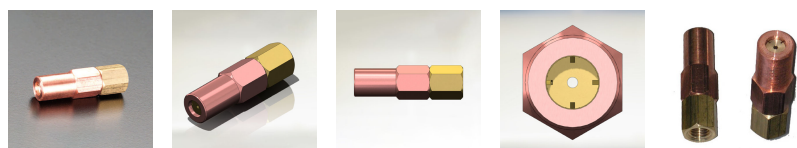

品番 : EA300BJ-5

品名 : #200/M8x1.0 四割火口(プロパン・天然ガス用)

販売価格	1,910円(税抜) / 2,101円(税込)		
カタログ価格	1,910円(税抜) / 2,101円(税込)		
在庫数	最新在庫: 1 (2026/06/11 04:42現在)		
商品入数	1	販売単位	個
カタログページ	0069ページ		

#### 仕様

対象ガス	プロパンガス、天然ガス(13A)	呼び	#200
穴径	1.2mm	全長	40mm
用途	EA300H-2用	材質	真鍮+銅
ねじサイズ	M8×1.0	六角対辺	11mm

柔らかく厚みのある火炎を生成する火口です。高温・高出力に対応させる為、外管に銅を使用しております。

四割