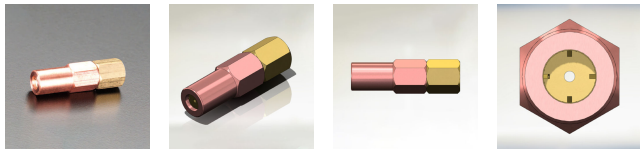

品番：EA300BJ-8

品名：#315/M8x1.0 四割火口(プロパン・天然ガス用)

販売価格	2,180円(税抜) / 2,398円(税込)		
カタログ価格	2,180円(税抜) / 2,398円(税込)		
在庫数	最新在庫: 10 (2024/11/01 08:06現在)		
商品入数	1	販売単位	個
カタログページ	0072ページ		

仕様

対象ガス	プロパンガス、天然ガス(13A)	呼び	#315
穴径	1.5mm	全長	40mm
用途	EA300H-2用	材質	真鍮+銅
ねじサイズ	M8×1.0	六角対辺	11mm
接続ねじM8×1.0吹管用			
柔らかく厚みのある火炎を生成する火口です。高温・高出力に対応させる為、外管に銅を使用しております。			