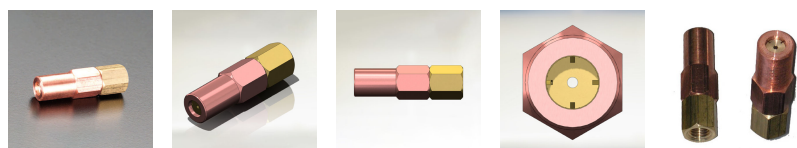

品番 : EA300BJ-8

品名 : #315/M8x1.0 四割火口(プロパン・天然ガス用)

販売価格	1,910円(税抜) / 2,101円(税込)		
カタログ価格	1,910円(税抜) / 2,101円(税込)		
在庫数	最新在庫: 5 (2026/06/11 04:43現在)		
商品入数	1	販売単位	個
カタログページ	0069ページ		

仕様

対象ガス	プロパンガス、天然ガス(13A)	呼び	#315
穴径	1.5mm	全長	40mm
用途	EA300H-2用	材質	真鍮+銅
ねじサイズ	M8×1.0	六角対辺	11mm

柔らかく厚みのある火炎を生成する火口です。高温・高出力に対応させる為、外管に銅を使用しております。

四割

株式会社エスコ

大阪府大阪市西区立売堀3丁目8番14号 06-6532-6226(代表)

© 2018 ESCO Co.,Ltd.