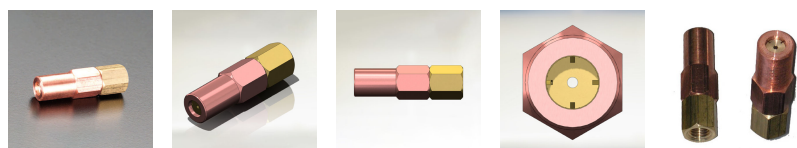

品番 : EA300BJ-9

品名 : #400/M8x1.0 四割火口(プロパン・天然ガス用)

販売価格	1,910円(税抜) / 2,101円(税込)		
カタログ価格	1,910円(税抜) / 2,101円(税込)		
在庫数	最新在庫: 8 (2026/06/11 04:21現在)		
商品入数	1	販売単位	個
カタログページ	0069ページ		

#### 仕様

対象ガス	プロパンガス、天然ガス(13A)	呼び	#400
穴径	1.6mm	全長	40mm
用途	EA300H-2用	材質	真鍮+銅
ねじサイズ	M8×1.0	六角対辺	11mm

柔らかく厚みのある火炎を生成する火口です。高温・高出力に対応させる為、外管に銅を使用しております。

四割